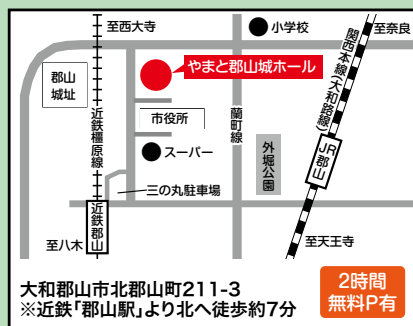

# おしごと相談会

- 無料相談
- 個別相談
- 予約なしOK
- 履歴書不要

ご予約・スケジュールはこちら

奈良市・生駒市・京都府南部

4 (金) 9:30~11:30  
24 奈良市北部会館 3F 会議室1

4 (木) 9:30~11:30  
30 やまと郡山城ホール2F 会議室B

5 (火) 9:30~11:30  
12 たけまるホール 1F 研修室2

▼奈良市針町