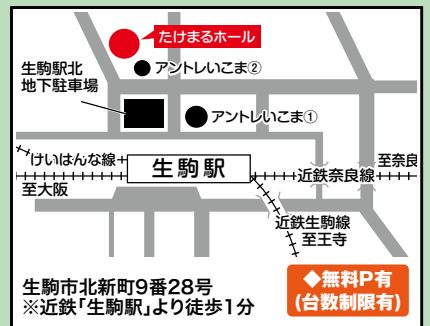

# おしごと相談会

- 無料相談
- 個別相談
- 予約なしOK
- 履歴書不要

ご予約・スケジュールはこちら

奈良市・生駒市・京都府南部

4 (金) 9:30~11:30  
24 奈良市北部会館 3F 会議室1

4 (木) 9:30~11:30  
30 やまと郡山城ホール2F 会議室B

5 (火) 9:30~11:30  
12 たけまるホール 1F 研修室2

▼奈良市針町