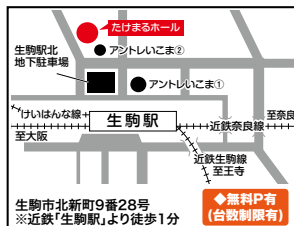

業界のトレンド、具体的な店舗紹介を丁寧にし
ていただきました。お話は大変わかりやすく
詳細で、自分の就職活動にとってたいへん
有意義な時間をいただきました。

4 (金) 10
9:30~11:30
たけまるホール 1F
研修室4

4 (木) 16
9:30~11:30
奈良市西部生涯
スポーツセンター 2F 西会議室

4 (金) 24
9:30~11:30
奈良市北部会館 3F
会議室1

毎週県内の
各会場で開催!