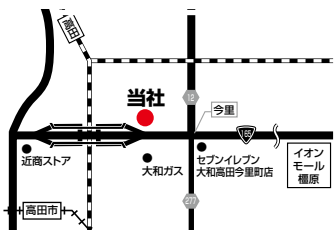

■パート
・昇給
・寸志

■共通
・交通費規定支給
・制服貸与
・分煙
・ポーリング大会
・お友達紹介制度
・社員旅行(自由参加)
*2025年は北海道に行きました
.....

雇 WEB応募(右記QRコード)又は履歴書(写真貼付)を本社までご郵送ください。折り返しご連絡いたします。

<アクセス>
近鉄南大阪線高田市駅より徒歩10分
JR和歌山線高田駅より徒歩15分
近鉄大阪線大和高田駅より徒歩20分

医薬品・健康食品の製造
専業(ねいやく)化学工業株式会社
☎ 0745-22-4151 【担当:徳井・吉田】
〒635-0035 大和高田市旭南町2番25号