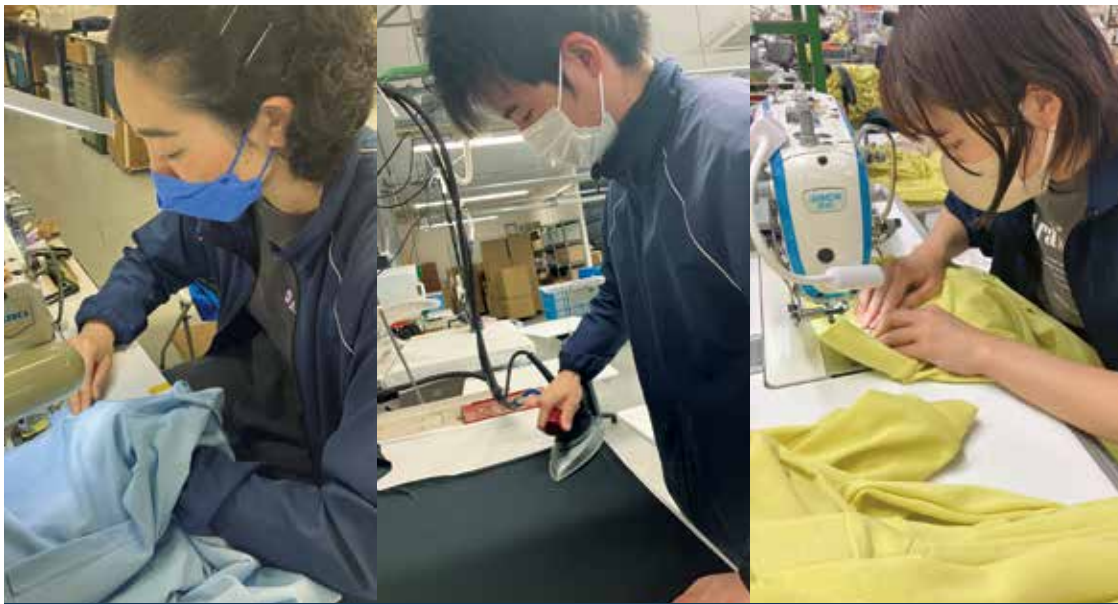

※ まずはお気軽にお電話いただくか下記
QRコードからは24時間応募受付中

★近鉄吉野線「福神駅」から徒歩5分

スポーツウェア製造・開発
デサントアパレル株式会社 吉野工場
☎ 0747-52-3940 担当:塩井
吉野郡大淀町福神3-31

デサントアパレル株式会社 吉野工場

競技の最前線を支えるアスリート向けウェアから、街で人気のトレンド
カジュアルまで、多彩なフィールドに向けたものづくりに挑戦できる環境です。
ゼロからスタートし、将来に役立つ確かなスキルを習得できる仕事です。