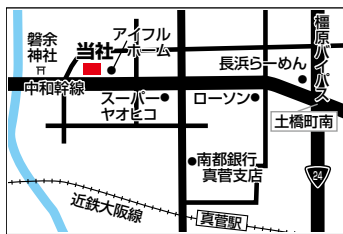

右記参照

☆☆長期～短期のお仕事まで☆☆
たくさんの職種からご紹介します！

右記参照

- ①天理市/JR天理駅▶車10分
- ②五條市/JR五条駅▶車10分
  平群町/近鉄平群駅▶車5分
- ③田原本町/近鉄田原本駅▶車3分
- ④奈良市/名阪国道小倉イター▶車3分
- ⑤大和郡山市/近鉄郡山駅▶車5分
- ⑥安堵町/JR法隆寺駅▶車8分
- ⑦奈良市/名阪国道治田イター▶車3分
- ⑧大和郡山市/JR大和小泉駅▶車10分

- ①初心者OK
- ②無資格・未経験OK
- ③未経験OK
- ④リフト経験者
- ⑤未経験OK
- ⑥資格・経験不問
- ⑦未経験OK
- ⑧未経験OK

- ①時給1,300円+交通費
- ②時給1,120円+交通費
- ③時給1,200～1,500円+交通費
- ④時給1,400円+交通費
- ⑤時給1,400円+交通費
- ⑥時給1,260円+交通費
- ⑦時給1,400円+交通費
- ⑧時給1,200円+交通費

右記参照

右記参照

各種社会保険完備

交通費支給

車・バイク通勤可

無料駐車場有

食堂利用可

個人ロッカーあり

制服貸与

喫煙所有

電話連絡の上、スタッフ登録の予約を行ってください。登録後、就業先や仕事内容など詳しくお話をさせていただきます。

- ★有給休暇
  (勤務6ヶ月後:10日付与)
- 産前産後、育児休暇
  (取得、復職実績多数)
- 無料健康診断
  (年1回10月に実施)

≪派遣先への直接雇用実績多数≫
まずは派遣から始めて、いずれは正社員を目指したい方も大歓迎です！毎年10名以上が派遣先へ正社員として直接雇用になっています！！
仕事内容や人間関係がわかった上でキャリアアップできるので定着率はほぼ100%となっております！！

- ■労働者派遣事業 派29-300108
- ■民営職業紹介業 29-ユ-020014
- 【登録・面談場所】
- 人材ニュース株式会社
- 橿原市中曾司町351番地の2
- 近鉄真菅駅より徒歩15分
- ☆お車OK！無料駐車場完備☆

人材派遣・職業紹介
アビリティセンター
☎0744-25-6900
橿原市中曾司町351番地の2

01 設備点検 初心者OK

天理市

時給 **1,300円** + 交通費

時間 7:00～16:00 (実働8時間/休憩60分)
13:00～22:00 シフト制
22:00～翌7:00 ☆勤務時間帯は相談OK

休日 週休2日制

娯楽施設 高齢者も活躍中 経験・資格不問 見込月収27万円以上可

入浴施設の水質チェックや電球交換

02 軽作業 無資格 未経験OK

⑤五條市 ⑥平群町

時給 **1,120円** + 交通費

時間 @⑤ 8:00～16:30 (実働7時間30分/休憩60分)
※@⑥は8:00～12:00も可

休日 週休2日 ☆シフト制

年齢不問 男女活躍中 残業無し 見込月収17万円以上可

スーパーでのパック詰め、値付け、品出し

03 軽作業 夜勤 未経験OK

磯城郡田原本町

時給 **1,200～1,500円** + 交通費

時間 18:00～翌2:30 (実働7時間45分/休憩45分)

休日 土・日・祝、GW、夏期、年末年始

男女活躍中 簡単ライン作業 モクモク作業 見込月収20万円以上可

ジャムやクリームの検品、箱詰め

04 リフト作業 リフト経験者

奈良市小倉町

時給 **1,400円** + 交通費

時間 8:30～17:30 (実働8時間/休憩60分)

休日 土・日・祝、GW、夏期、年末年始

土日休み 残業なし 日給11,000円以上 見込月収22万円以上可

原料の運搬・開封・片付け

05 インフォメーションスタッフ 未経験OK

大和郡山市

時給 **1,400円** + 交通費

時間 9:30～18:30
11:15～20:15 シフト制
12:20～21:20 (週4～5日勤務)

休日 (週4～5日勤務)

希望休OK 接客経験者歓迎 見込月収20万円～25万円以上可 時間の相談OK

お客様への館内案内・拾得品受付など

06 軽作業 資格・経験不問

生駒郡安堵町

時給 **1,260円** + 交通費

時間 8:30～17:00 (実働7時間15分/休憩75分)

休日 シフト制 (週4～5日勤務)

モクモク作業 時間相談OK 残業なし 見込月収10.9万円以上

回収リネンの洗濯・乾燥・仕上げ作業

07 洗浄スタッフ 未経験OK

奈良市

時給 **1,400円** + 交通費

時間 8:20～17:20 (実働8時間/休憩60分)

休日 土日祝、GW、夏季、年末年始

土日祝休み 未経験OK 残業無し 見込月収23万円以上可

ドラム缶の分解・洗浄作業

08 軽作業 未経験OK

大和郡山市

時給 **1,200円** + 交通費

時間 8:55～17:15 (実働8時間/休憩80分)

休日 シフト制 (週3～4日勤務)

11月・12月の短期 残業なし 簡単ライン作業 見込月収19万円以上可

お菓子や食品の梱包・検品など

0744-25-6900

詳しいお仕事内容はコチラ▶

メール応募受付中

その他のお仕事もあり♪