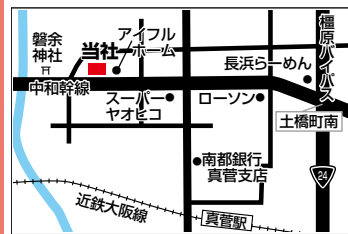

<<派遣先への直接雇用実績多数>>
 まずは派遣から始めて、いずれは正社員を目指したい方も大歓迎です♪毎年10名以上が派遣先へ正社員として直接雇用になっています!!
 仕事内容や人間関係がわかった上でキャリアアップできるので定着率はほぼ100%となっております!!

労働者派遣事業 派29-300108
 民営職業紹介業 29-ユ-020014

【登録・面談場所】
 人材派遣・職業紹介
 アビリティセンター
 橿原市中曾司町351番地の2
 近鉄真菅駅より徒歩15分
 ☆お車OK! 無料駐車場完備☆