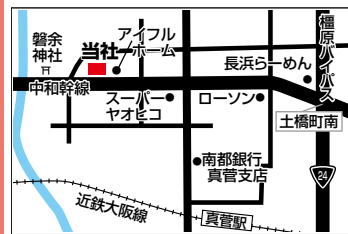

フリーバー求人誌 人材ニュース NEXT 隔週日曜日 好評発行中!

まだまだ設置店拡大中

奈良県内 約700ヶ所  
☆お近くの設置店にてお取り下さい

大型連休の場合、発行がない場合があります

橿原市・大和高田市・桜井市・葛城市・御所市・宇陀市・高市郡・吉野郡

右記参照

☆未経験OKのお仕事多数★  
 <<出張登録・面談受付中>>

- 内 右記参照  
 ①五條市/JR北宇智駅▶車3分  
 ②五條市/JR大和二見駅▶車2分  
 ③桜井市/JR桜井駅▶車7分  
 ④五條市/JR北宇智駅▶車5分  
 ⑤桜井市/近鉄桜井駅▶車2分  
 ⑥吉野郡下市町/声原トンネル▶車10分  
 ⑦高取町/JR掖上駅▶車3分  
 ⑧宇陀市/近鉄榛原駅▶車5分

<<派遣先への直接雇用実績多数>>  
 まずは派遣から始めて、いずれは正社員を目指したい方も大歓迎です♪毎年10名以上が派遣先へ正社員として直接雇用になっています!!  
 仕事内容や人間関係がわかった上でキャリアアップできるので定着率はほぼ100%となっております!!

労働者派遣事業 派29-300108  
 民営職業紹介業 29-ユ-020014

【登録・面談場所】  
 人材ニュース株式会社  
 橿原市中曾司町351番地の2  
 近鉄真菅駅より徒歩15分  
 ☆お車OK! 無料駐車場完備☆